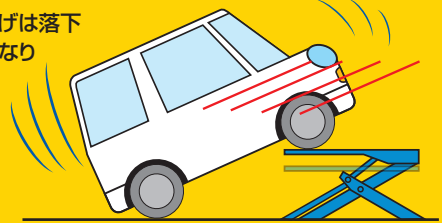

破損、歪み、異音がなく、スムーズに作動するか確認しましょう。

安全装置

上昇時、カチカチと安全装置が動いているか確認しましょう。

バチ!

操作スイッチ

変形、破損はないか、またスイッチコード外被にキズや変形はないか確認しましょう。

エア回路

フィルター、レギュレーター、圧力計の圧力、水量をチェックし、ルブリケーターにオイルが入っているか確認しましょう。

正しい使い方をしましょう

クルマの片上げをしない

クルマの片上げは落下事故の原因になりますのでやめましょう。

操作中、リフトの下に入らない

二人で作業を行う時など、リフト操作中にクルマの下に入らないようにしましょう。

正しいアタッチメントの使用

アタッチメントは正しい使用方法を守り、純正のものを使用しましょう。

バランス確認