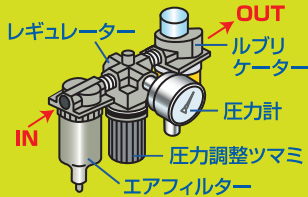

破損、歪み、異音がなく、スムーズに作動するか確認しましょう。

安全装置

上昇時、カチカチと安全装置が動いているか確認しましょう。

バチ!

操作スイッチ

変形、破損はないか、またスイッチコード外被にキズや変形はないか確認しましょう。

エア回路

フィルター、レギュレーター、圧力計の圧力、水量をチェックし、ルブリケーターにオイルが入っているか確認しましょう。