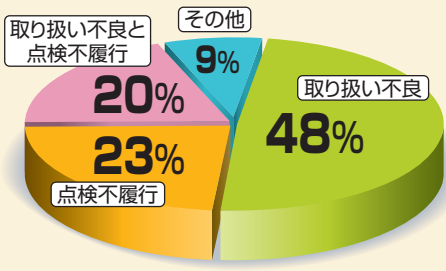

こまめな点検、大きな安心

リフトの健康診断をしましょう!

ご存知ですか?
リフト事故の2大原因

リフト事故の約91%が
『点検不履行』と『取り扱い不良』が原因で発生!

リフト事故発生推定原因

※調査:日本自動車機械工具協会

リフト事故発生件数
197件
※2003年～2012年統計

依然としてリフト事故は多発。
死亡事故も発生しています!

リフトを“正しく”使い、“確かな”点検を行うことで事故防止につながります!

大きな安心をご提供するANZENのメンテナンスメニュー

定期メンテナンスの目的と実施効果

リスク回避

リフト作業時に起こり得る潜在的なリスクをできるだけ取り除くことで、事故を発生させない安全な作業環境づくりに貢献します。

☑ 安全装置の確認OK!

コスト低減

経年劣化による故障を防ぐことで、機器の寿命は延び、また修理費や消耗品の交換時期などがわかるので、計画的かつ合理的な対策を行えます。