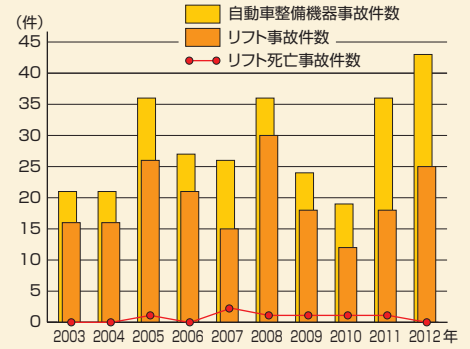

こまめな点検、大きな安心

リフトの健康診断をしましょう!

ご存知ですか?
リフト事故の2大原因

リフト事故の約91%が
『点検不履行』と『取り扱い不良』が原因で発生!

リフト事故発生推定原因

※調査:日本自動車機械工具協会

リフト事故発生件数
197件
※2003年～2012年統計

依然としてリフト事故は多発。
死亡事故も発生しています!

リフトを“正しく”使い、“確かな”点検を行うことで事故防止につながります!

大きな安心をご提供するANZENのメンテナンスメニュー

定期メンテナンスの目的と実施効果

リスク回避

リフト作業時に起こり得る潜在的なリスクをできるだけ取り除くことで、事故を発生させない安全な作業環境づくりに貢献します。

☑ 安全装置の確認OK!

コスト低減

経年劣化による故障を防ぐことで、機器の寿命は延び、また修理費や消耗品の交換時期などがわかるので、計画的かつ合理的な対策を行えます。