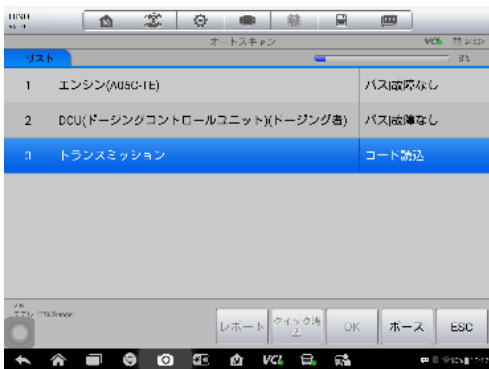

「車両の水平度/正対」「ターゲット/リフレクター設置位置」を、一目で分かるようにできています

◀レーザー距離計（3個）

グリーンレーザーで距離を正確に計測できます

スキャンツール

MaxiSys 908CV

別売り

- ・9.7inchのマルチタッチスクリーン
- ・32GBドライブ内蔵のため、優れたパフォーマンス
- ・オートフォーカス、フラッシュライト付きカメラで、エーミングなどのエビデンス記録に最適。
- ・無線で作動するので故障診断機をつなぐ持ち出しでの確認に便利
- ・Androidで素早い立ち上がり
- ・ナビゲーション付きなので使用が容易
- ・日本車トラック、バス以外に欧州車トラックにも対応
- ・故障診断コード、ライブデータ、アクチュエーションtestに対応
- ・Dataの見直し、分析のためのテキストやグラフの対応可
- ・Wi-Fiでどこでも、いつでも記録したData印刷可能
- ・Wi-Fiで自動更新
- ・本体サイズ300x 220 x 50 mm