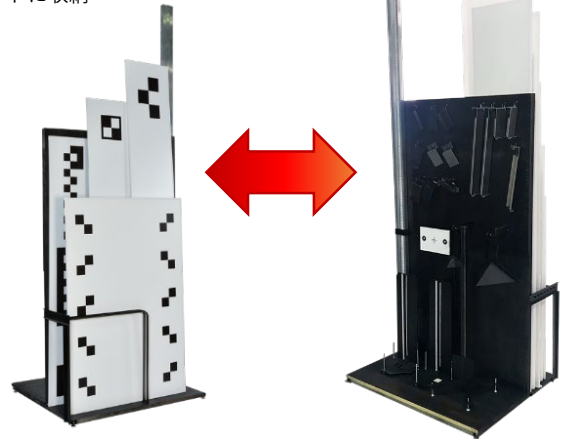

エルフ

三菱ふそう (1)

ターゲット収納ラック

ターゲットボードやパーツを保管

ターゲットボードを立て掛けて保管が可能。また他のパーツなども一緒に保管可能でコンパクトに収納

エーミング測定マニュアル

国産4社対応【日野・いすゞ・UDトラックス・三菱ふそう】
それぞれの操作方法を記載

付属しているマニュアルには国産4社それぞれの車種ごとに測定方法が記載されています

「車両の水平度/正対」「ターゲット/リフレクター設置位置」を、一目で分かるようにできています

◀レーザー距離計（3個）

グリーンレーザーで距離を正確に計測できます

スキャンツール

MaxiSys 908CV

別売り

- ・9.7inchのマルチタッチスクリーン
- ・32GBドライブ内蔵のため、優れたパフォーマンス
- ・オートフォーカス、フラッシュライト付きカメラで、エーミングなどのエビデンス記録に最適。
- ・無線で作動するので故障診断機をつなぐ持ち出しでの確認に便利
- ・Androidで素早い立ち上がり
- ・ナビゲーション付きなので使用が容易
- ・日本車トラック、バス以外に欧州車トラックにも対応
- ・故障診断コード、ライブデータ、アクチュエーションtestに対応
- ・Dataの見直し、分析のためのテキストやグラフの対応可
- ・Wi-Fiでどこでも、いつでも記録したData印刷可能
- ・Wi-Fiで自動更新
- ・本体サイズ300x 220 x 50 mm