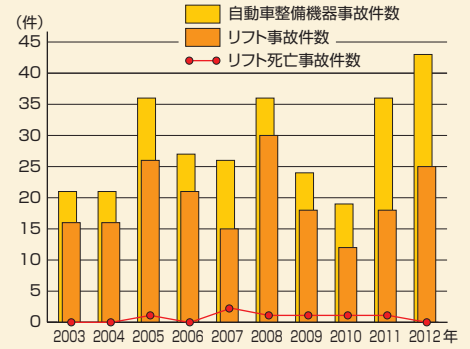

こまめな点検、大きな安心

リフトの健康診断をしましょう!

ご存知ですか?
リフト事故の2大原因

リフト事故の約91%が『点検不履行』と『取り扱い不良』が原因で発生!

リフト事故発生推定原因

※調査:日本自動車機械工具協会

リフト事故発生件数
197件
※2003年～2012年統計

依然としてリフト事故は多発。
死亡事故も発生しています!

リフトを“正しく”使い、“確かな”点検を行うことで事故防止につながります!

大きな安心をご提供するANZENのメンテナンスメニュー

定期メンテナンスの目的と実施効果

リスク回避

リフト作業時に起こり得る潜在的なリスクをできるだけ取り除くことで、事故を発生させない安全な作業環境づくりに貢献します。

☑ 安全装置の確認OK!

コスト低減

経年劣化による故障を防ぐことで、機器の寿命は延び、また修理費や消耗品の交換時期などがわかるので、計画的かつ合理的な対策を行えます。