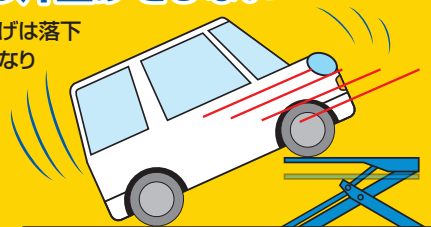

「リフト点検資格者」がプロの目でしっかり診断します!

ANZENでは、対象となる2年以上の実務経験者全員が取得しています。

リフト事故ゼロを目指して

リフト使用時のポイントをきちんと把握しましょう!

日常点検をしましょう

受台・アタッチメント

変形、破損がないか確認しましょう。

本体

破損、歪み、異音がなく、スムーズに作動するか確認しましょう。

安全装置

上昇時、カチカチと安全装置が動いているか確認しましょう。

操作スイッチ

変形、破損はないか、またスイッチコード外被にキズや変形はないか確認しましょう。

エア回路

フィルター、レギュレーター、圧力計の圧力、水量をチェックし、ルブリケーターにオイルが入っているか確認しましょう。

正しい使い方をしましょう

クルマの片上げをしない

クルマの片上げは落下事故の原因になりますのでやめましょう。

操作中、リフトの下に入らない

二人で作業を行う時など、リフト操作中にクルマの下に入らないようにしましょう。

正しいアタッチメントの使用

アタッチメントは正しい使用方法を守り、純正のものを使用しましょう。

バランス確認

リフトアップの際は、タイヤが浮いた時点で偏荷重になっていないか確認しましょう。