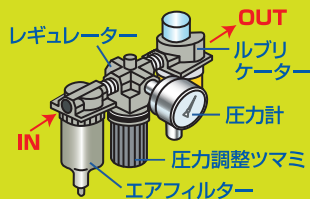

破損、歪み、異音がなく、スムーズに作動するか確認しましょう。

安全装置

上昇時、カチカチと安全装置が動いているか確認しましょう。

操作スイッチ

変形、破損はないか、またスイッチコード外被にキズや変形はないか確認しましょう。

エア回路

フィルター、レギュレーター、圧力計の圧力、水量をチェックし、ルブリケーターにオイルが入っているか確認しましょう。

正しい使い方をしましょう