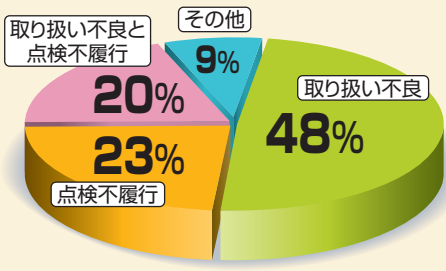

こまめな点検、大きな安心

リフトの健康診断をしましょう!

ご存知ですか?
リフト事故の2大原因

リフト事故の約91%が『点検不履行』と『取り扱い不良』が原因で発生!

リフト事故発生推定原因

※調査:日本自動車機械工具協会

リフト事故発生件数
197件
※2003年～2012年統計

依然としてリフト事故は多発。
死亡事故も発生しています!

リフトを“正しく”使い、“確かな”点検を行うことで事故防止につながります!

大きな安心をご提供するANZENのメンテナンスメニュー

定期メンテナンスの目的と実施効果

リスク回避

リフト作業時に起こり得る潜在的なリスクをできるだけ取り除くことで、事故を発生させない安全な作業環境づくりに貢献します。

☑ 安全装置の確認OK!

コスト低減

経年劣化による故障を防ぐことで、機器の寿命は延び、また修理費や消耗品の交換時期などがわかるので、計画的かつ合理的な対策を行えます。